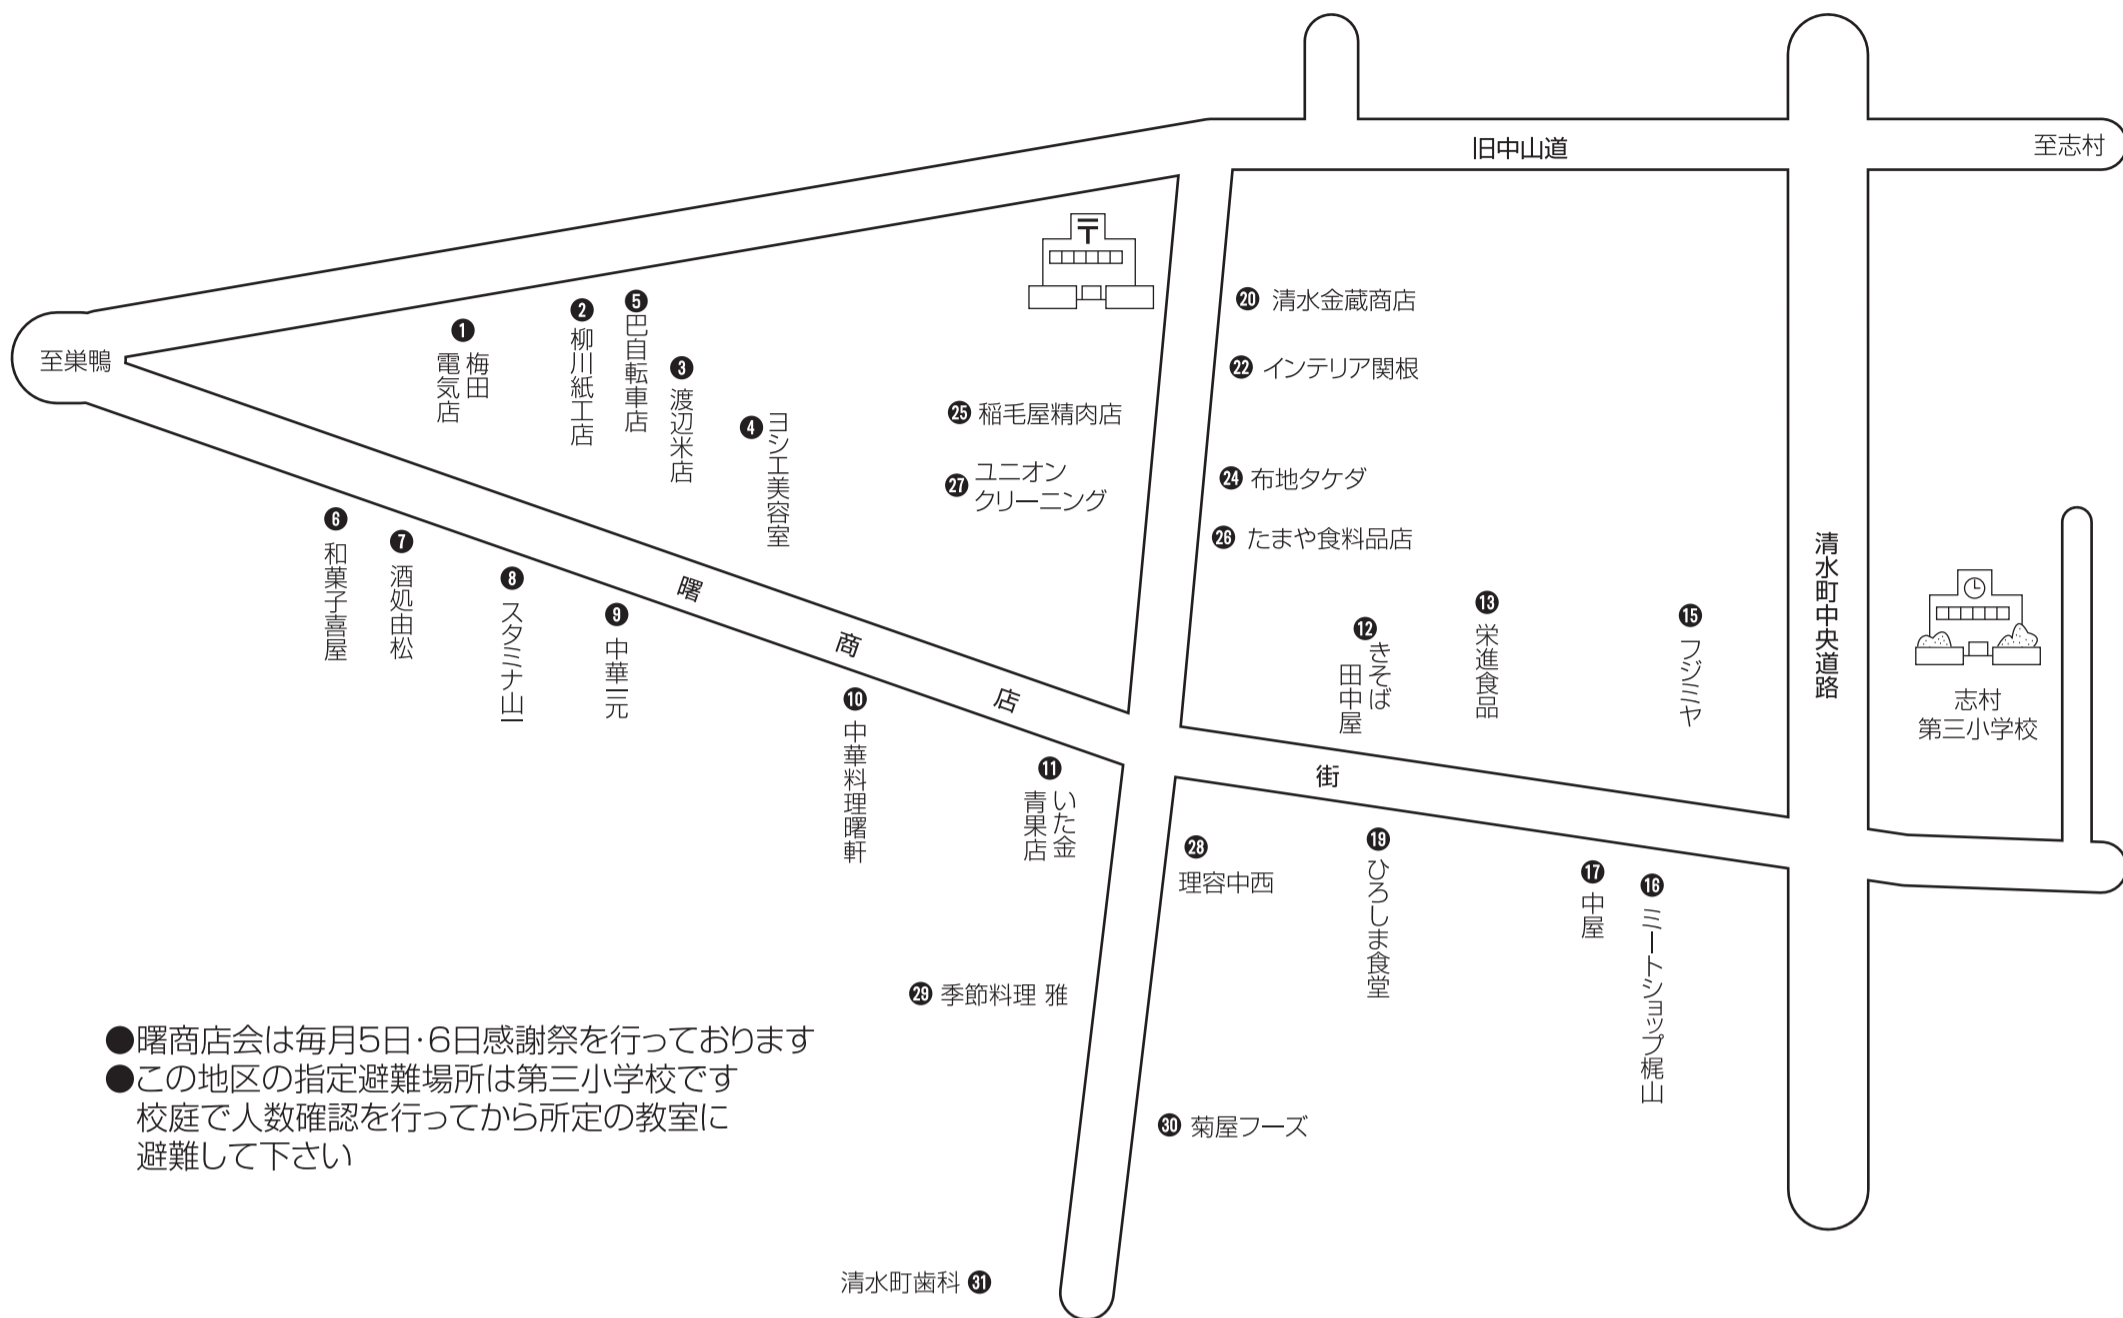

1 曙商店会

- 曙商店会は毎月5日・6日感謝祭を行っております
- この地区の指定避難場所は第三小学校です
校庭で人数確認を行ってから所定の教室に避難して下さい

No	商店名・屋号	電話	業種	商品券
1	梅田電気店	3964-6780	家電販売・工事	○
2	柳川紙工店	3961-7012	包装用品業	×
3	渡辺米店	3961-2229	米穀販売業	○
4	ヨシエ美容室	3964-1188	美容業	×
5	巴自転車店			
6	和菓子 喜屋	3962-2997	和菓子	○
7	酒処 由松	5248-0862	飲食業	×
8	スタミナ山一	3963-8174	飲食業	×
9	中華 一元	3961-8174	飲食業	×
10	中華料理 曙軒	3961-8592	飲食業	×
11	いた金青果店	3961-7858	青果業	○
12	きそば田中屋	3961-0261	日本そば	○
13	栄進食品	3964-5430	餃子等小売	○
14				
15	フジミヤ	3961-0696		○
16	ミートショップ梶山	3961-3331	精肉業	○