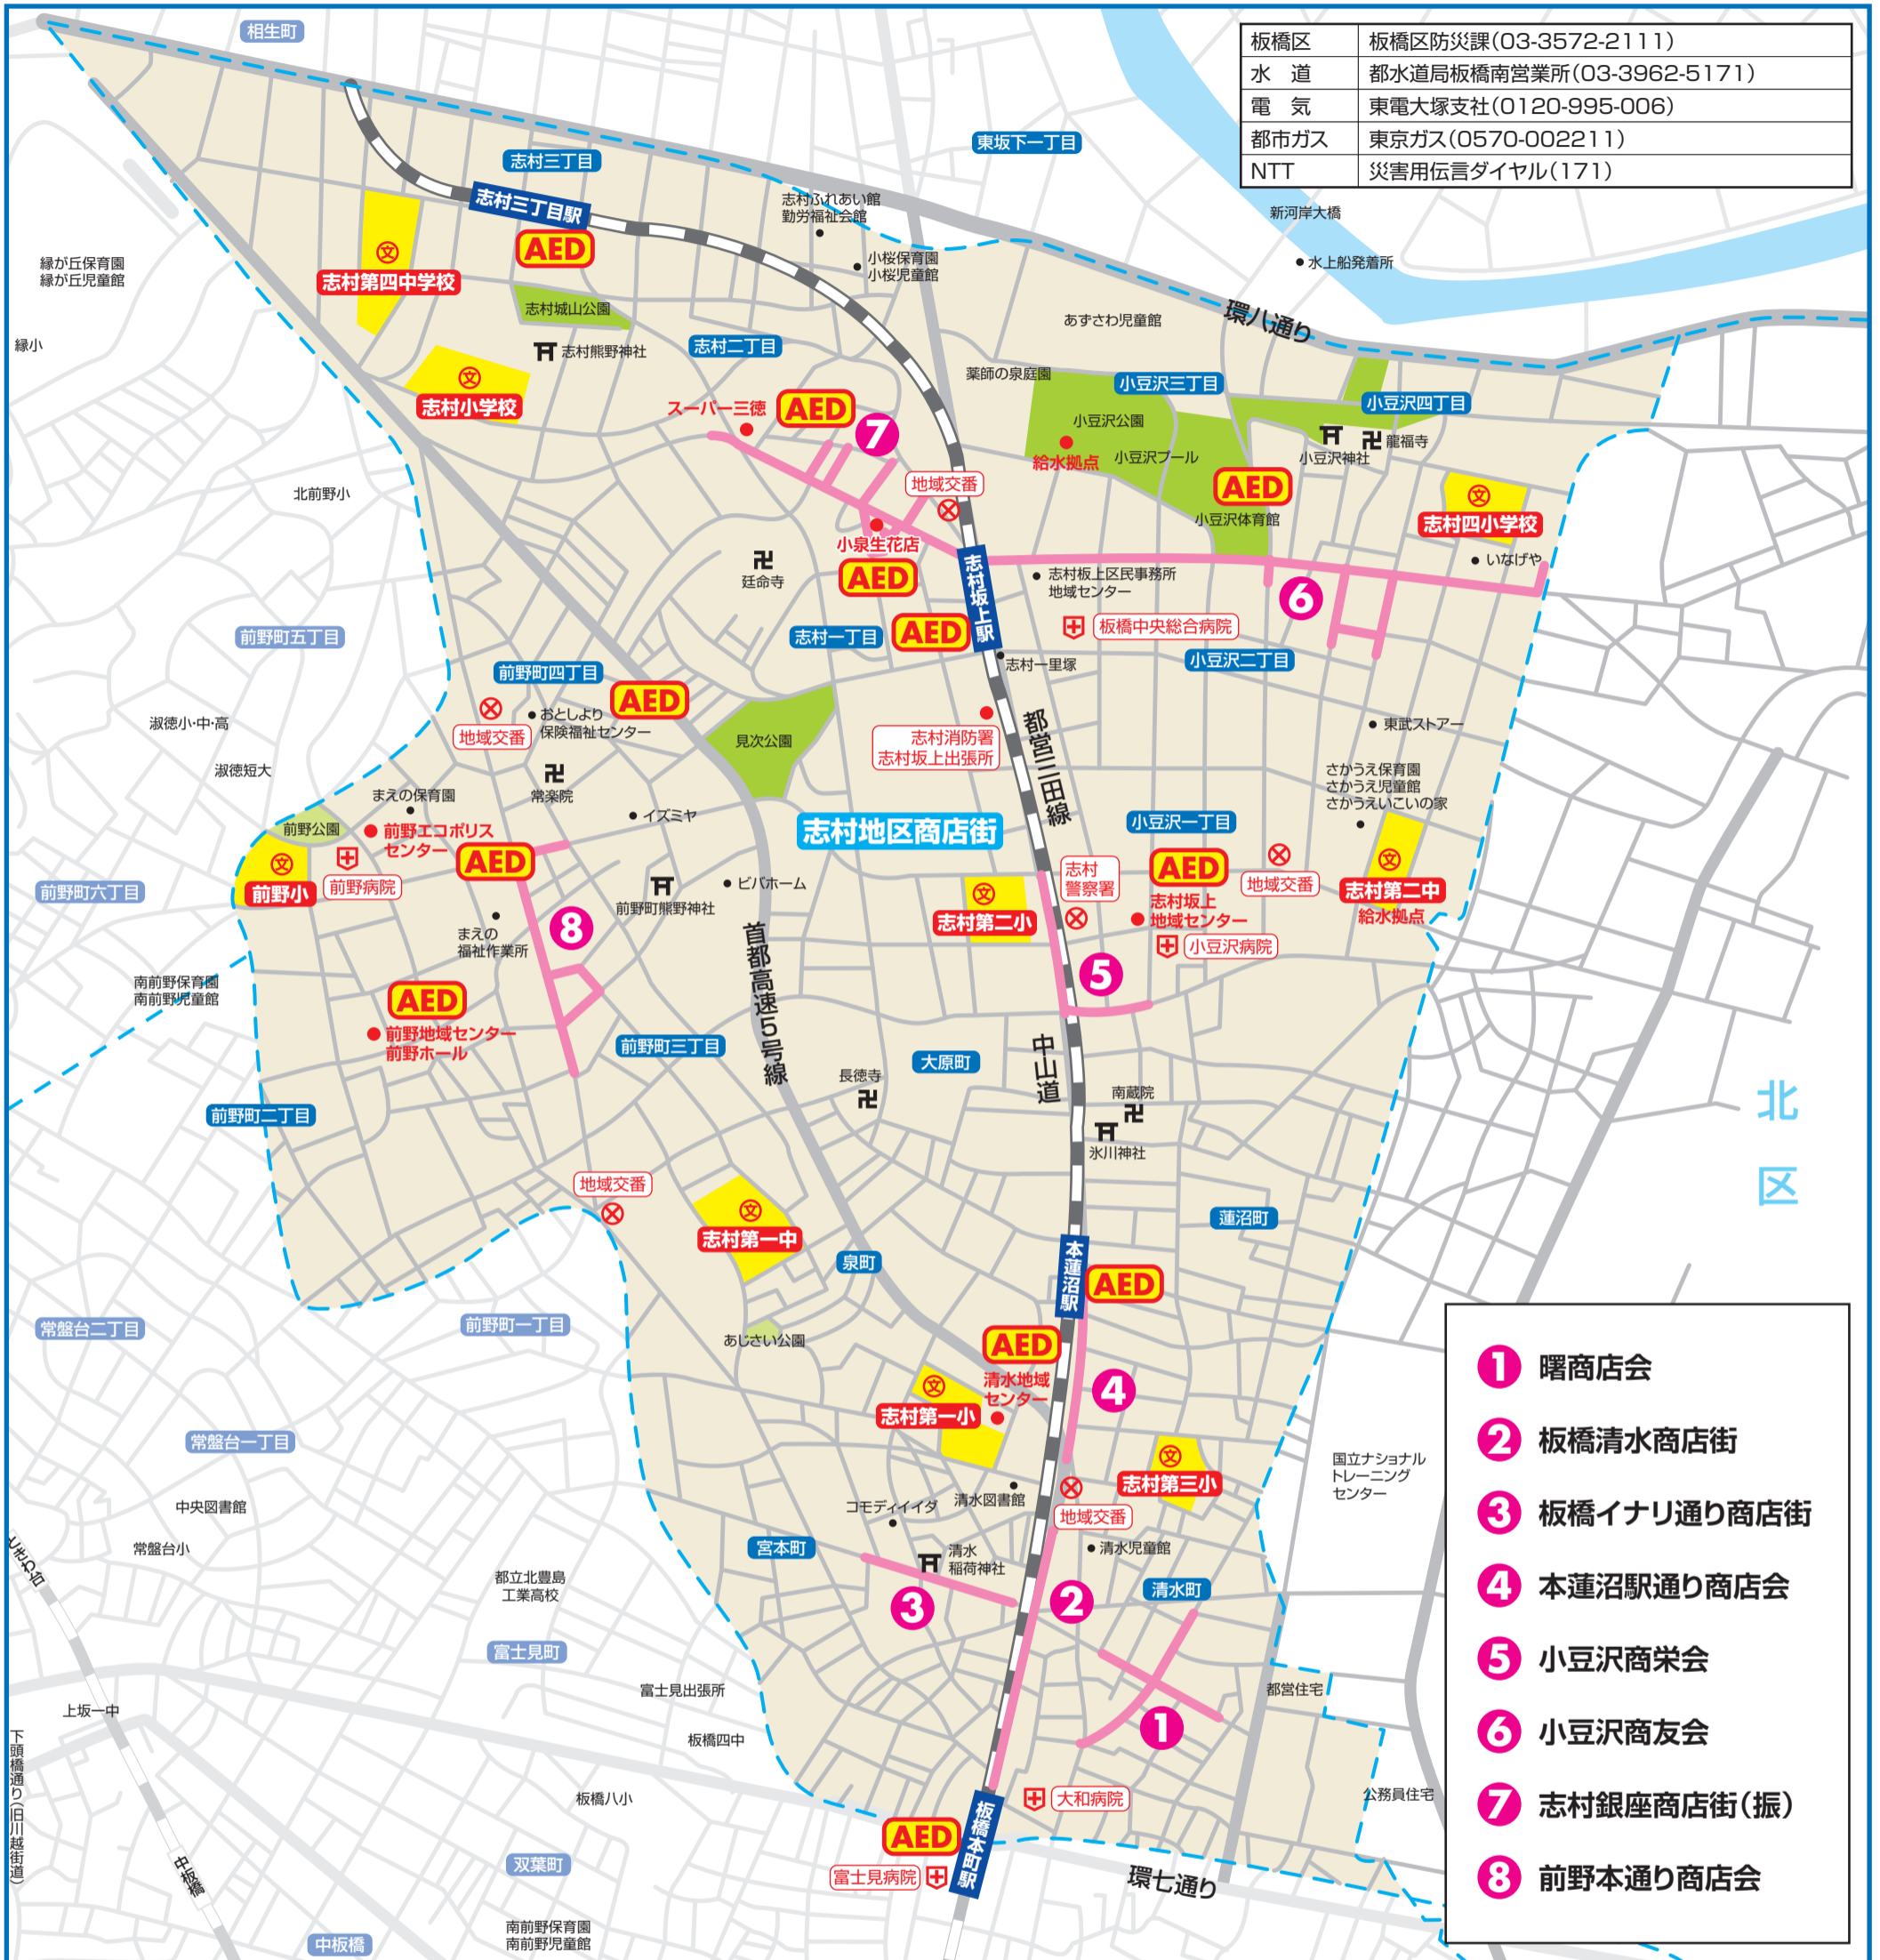

防災マップ 板橋 志村地区商店街

志村地区の主な〔避難場所・給水拠点・AED 設置場所 など〕

- 指定避難所 …………… 小学校 (志村小学校、志村第一小学校、志村第二小学校、志村第三小学校、志村第四小学校、前野小学校)
中学校 (志村第一中学校、志村第二中学校、板橋第四中学校)
- 給水拠点 …………… 小豆沢公園、志村第二中学校
- 消防署出張所 …………… 志村坂上出張所
- 救急病院 …………… 板橋中央総合病院、小豆沢病院、大和病院、他に非救急の前野病院
- 大きな公園 …………… 小豆沢公園、見次公園、志村城山公園
- 区施設 …………… 清水地域センター、志村坂上区民事務所、志村坂上地域センター、前野地域センター
- 警察署 …………… 志村警察署
- AED 設置場所 …………… 清水地域センター、志村坂上地域センター、前野地域センター、蓮根地域センター、小豆沢体育館、おとしより保健福祉センター、都営三田線各駅に設置
- 避難道路 …………… 中山道、川越街道、環七(部分)

<http://www.shimuramap.jp>